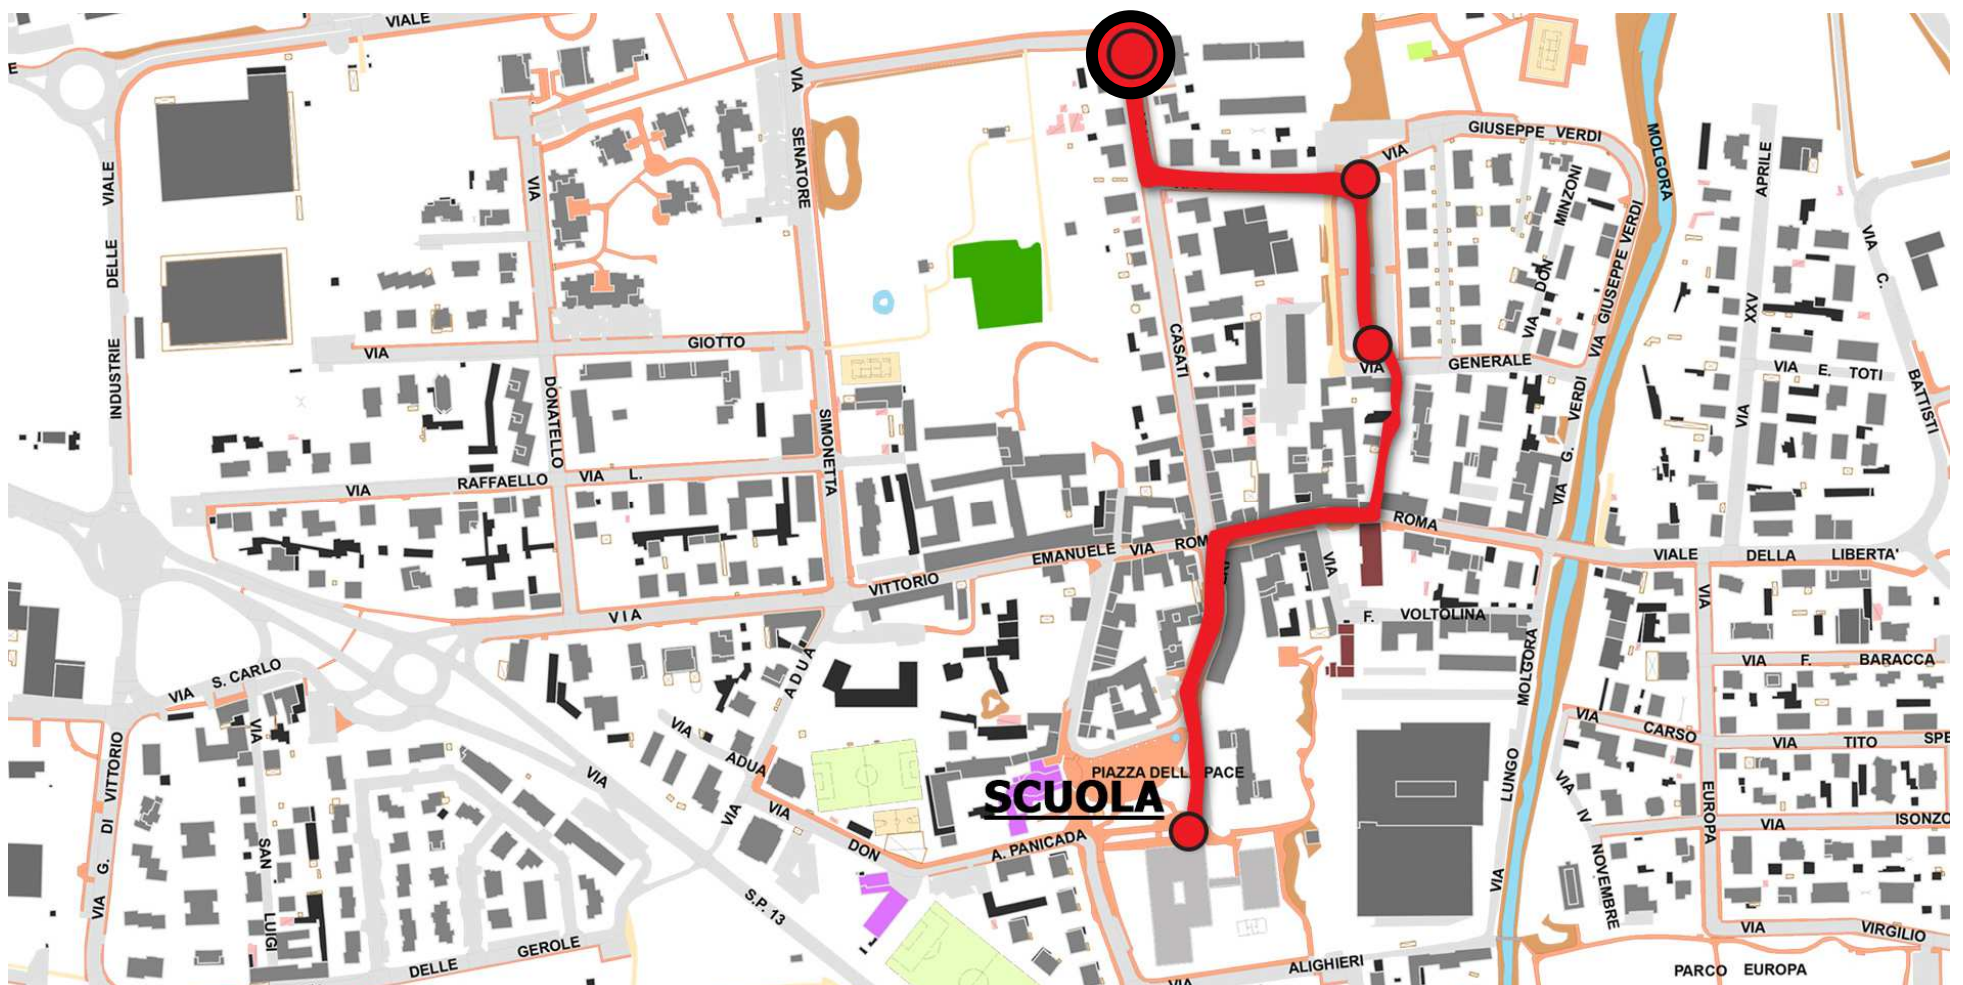

PERCORSO PEDIBUS

SCARPE AI PIEDI E AUTO IN GARAGE

LINEA 3 - ROSSA

8:10 - Viale Casati

8:13 - Via Verdi

8:14 - Via Dalla Chiesa

8:20 - Scuola

Comune di CAPONAGO